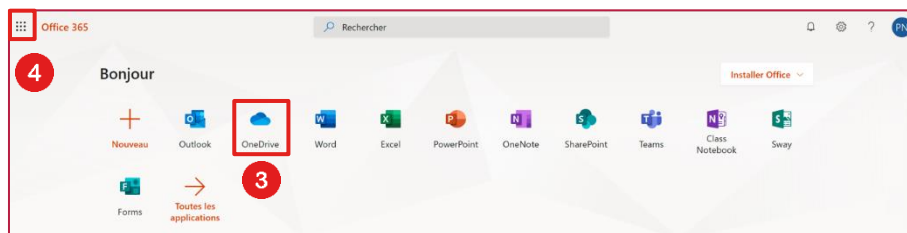

1 Cliquez sur « **Connexion** »

2 Cliquez ensuite sur « **OneDrive** ».

OUVRIRE L'APPLICATION ONEDRIVE DEPUIS MICROSOFT 365

Vous êtes sur la page d'accueil de Microsoft 365

- 3 Ouvrez OneDrive directement depuis la page d'accueil...
- 4 ...ou via le lanceur d'applications