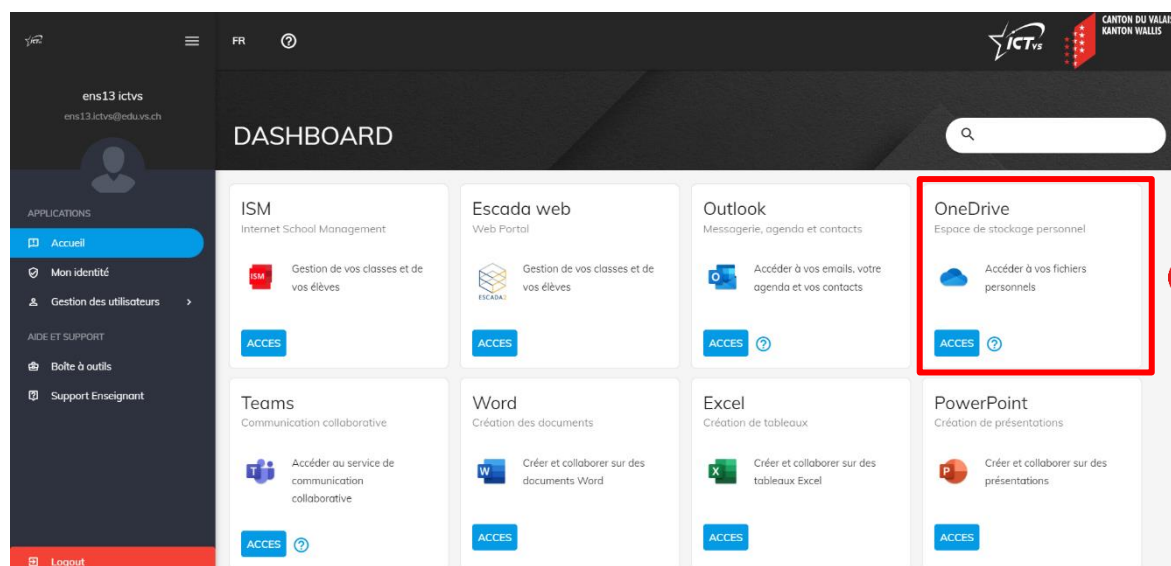

COMMENT ACCÉDER À ONEDRIVE ONLINE ?

Tutoriel pour un environnement Windows et Mac OSx
Version 2.0 (14.06.2022)

SE CONNECTER SUR VOTRE ENVIRONNEMENT NUMÉRIQUE DE TRAVAIL (ENT)

Ouvrez le site <https://www.edu.vs.ch>

1 Cliquez sur « **Connexion** »

2 Cliquez ensuite sur « **OneDrive** ».

OUVRIRE L'APPLICATION ONEDRIVE DEPUIS MICROSOFT 365

Vous êtes sur la page d'accueil de Microsoft 365

- 3 Ouvrez OneDrive directement depuis la page d'accueil...
- 4 ...ou via le lanceur d'applications